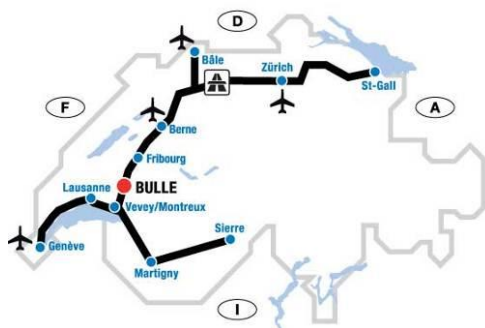

Lieu

Espace Gruyère SA
Rue de Vevey 136
1630 Bulle

Tarifs

Adultes	CHF 12.-
AVS/AI/Etudiants dès 16 ans	CHF 9.-
Enfants dès 7 ans	CHF 5.-
Familles (dès 3 personnes, max. 2 adultes)	CHF 30.-

Restauration

A l'intérieur du salon, un restaurant est à disposition des visiteurs.