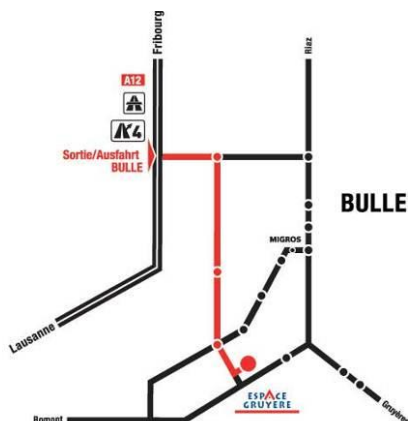

Lieu

Espace Gruyère SA
Rue de Vevey 136
1630 Bulle

Tarifs

Adultes	CHF 12.-
AVS/AI/Etudiants dès 16 ans	CHF 9.-
Enfants dès 7 ans	CHF 5.-
Familles (dès 3 personnes, max. 2 adultes)	CHF 30.-

Restauration

A l'intérieur du salon, un restaurant est à disposition des visiteurs.