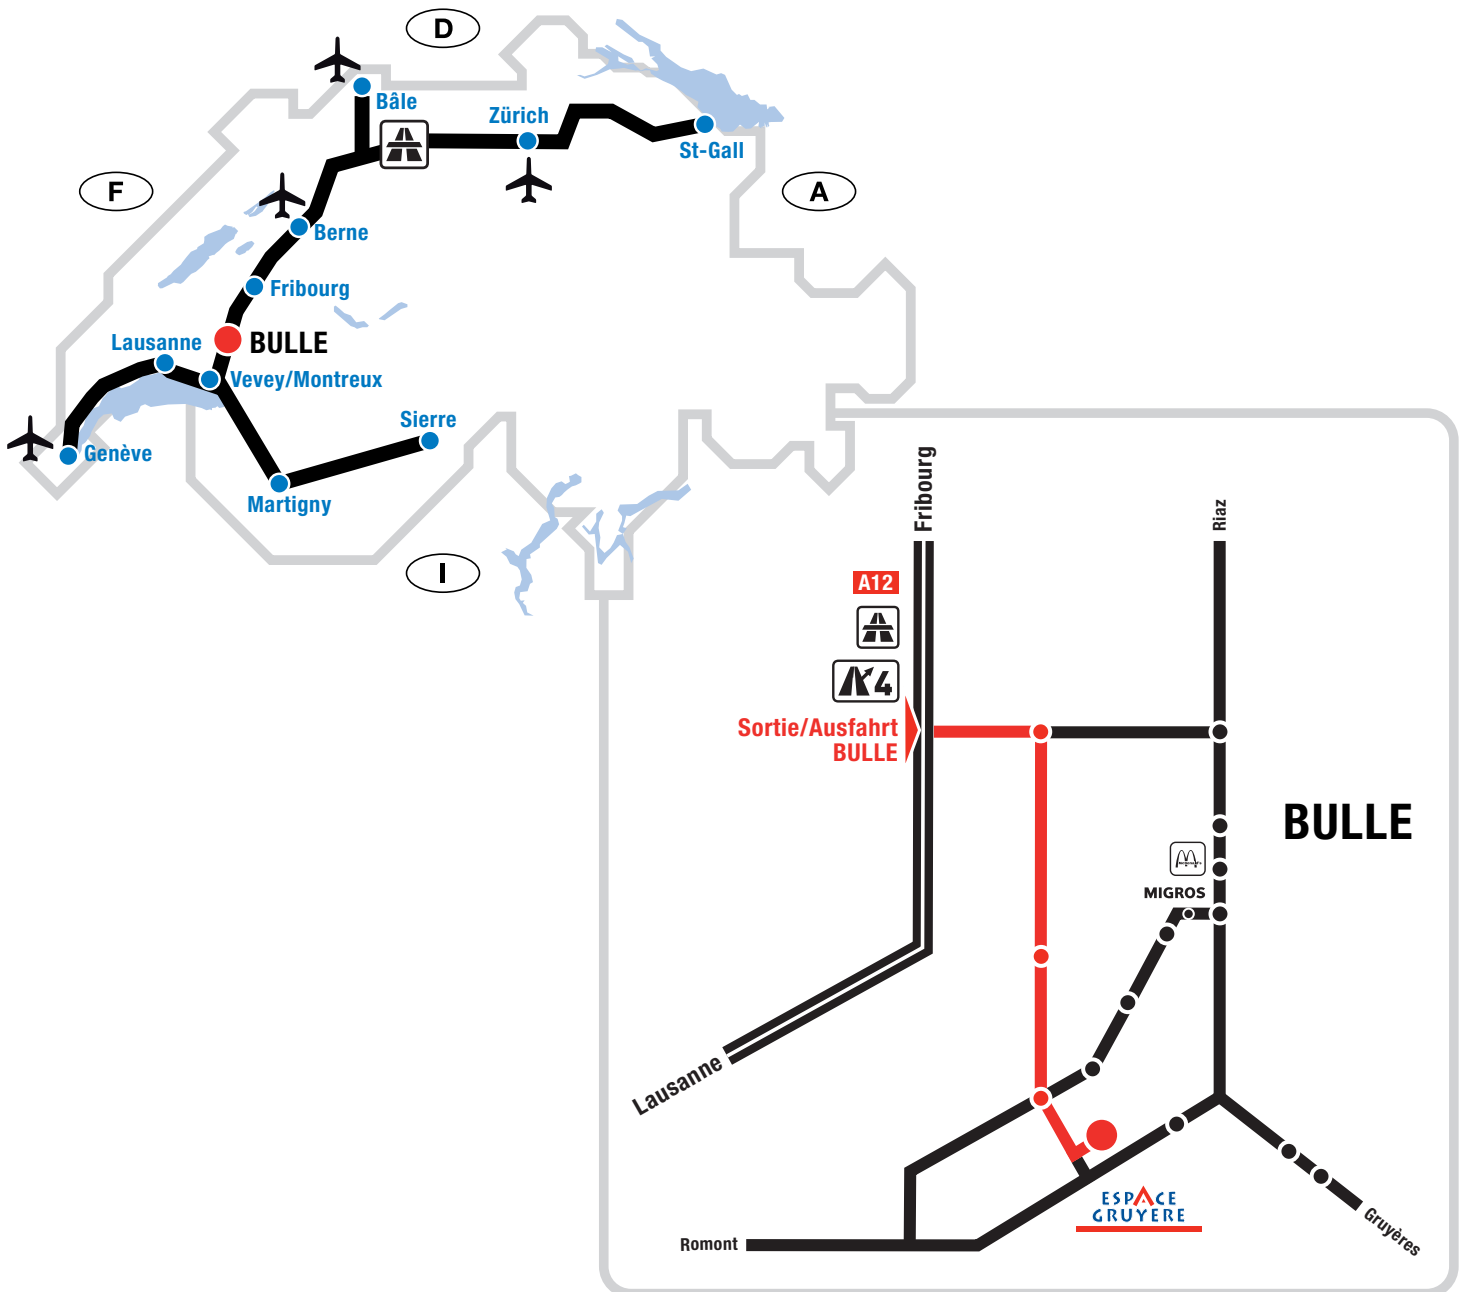

ÉVÉNEMENTS
EXPOSITIONS
PATINOIRE
EVENTS
AUSSTELLUNGEN
EISHALLE

ESPACE
GRUYERE

ESPACE GRUYÈRE
RUE DE VEVEY 136-144
CASE POSTALE 460
CH-1630 BULLE

TÉL. +41 26 919 86 50
FAX +41 26 919 86 59
INFO@ESPACE-GRUYERE.CH